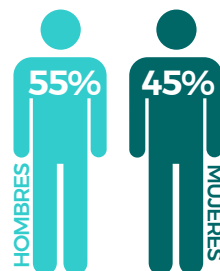

■ ¿QUIÉNES SOMOS?

Gold FM es una emisora de radio perteneciente al grupo Emisoras Musicales, y junto al resto de emisoras de su grupo (Activa FM, Esencia FM, Muy Buena, La Que Suena, RockStar, La Mega, Bikini FM, forman el grupo de comunicación más importante de su zona de cobertura.

Emisora de ámbito provincial que emite una radiofórmula dirigida para adultos de habla inglesa residentes en la Comunitat Valenciana, con edades de entre **35 y 65 años**, con poder adquisitivo alto. Como valor añadido y marca del grupo, cada hora ofrece un boletín informativo exprés de manera simultánea con el resto de las emisoras que repasa la información más destacada nacional e internacional.

Para los apasionados de los grandes clásicos de la música, en Gold FM encontrarás los mejores éxitos internacionales de los 80, 90 y 2000 hasta hoy. Escucha Gold FM y revive los clásicos que marcaron toda una época.

■ RANGOS DE EDAD

■ GÉNEROS

■ RELOJ RADIOFÓRMULA

■ GRÁFICO DE AUDIENCIA POR HORAS

■ ZONAS DE COBERTURA

■ NUESTRO COMPROMISO CONTIGO

- **Complicidad:** formamos parte de tu equipo, tus objetivos son los nuestros.
- **Empatía:** entendemos tus necesidades.
- **Pensamiento estratégico:** investigación y análisis para llegar a quién necesitas.
- **Creatividad:** para captar la atención hay que emocionar.