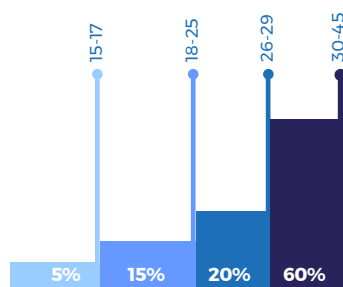

■ ¿QUIÉNES SOMOS?

Bikini FM es la radio favorita entre los oyentes de **música remember**.

Una emisora enfocada a un público nostálgico de la música dance de los años 90 y 2000, rememora la gran corriente musical valenciana de esa época. Bikini FM es un producto con gran aceptación en toda la zona del litoral y las principales capitales y cuenta con la voz del carismático Bartual como seña de identidad, que la hace reconocible para el gran público.

A día de hoy, es la emisora con más crecimiento de nuestro grupo y está presente en Valencia, Alicante, Elche, La Safor, Marina Alta y Marina Baja.

Su programación es una radiofórmula de música remember sin pausas, compuesta en un 60% por dance de los 90 y con un 40% de dance los 2000. Ofrece el programa de peticiones musicales 'Bikini Club' presentado por Bartual y programa retransmisiones de los mejores eventos y clubs de la zona. Cada hora, ofrece un boletín informativo con de las noticias más destacadas en cuanto a lo local, provincial, nacional e internacional.

En cuanto a su audiencia, se puede percibir un mayor porcentaje de **hombres (60%)** que de **mujeres (40%)**

y que superan principalmente los 30 años de edad, con poder adquisitivo y fuerza de convocatoria.

■ RANGOS DE EDAD