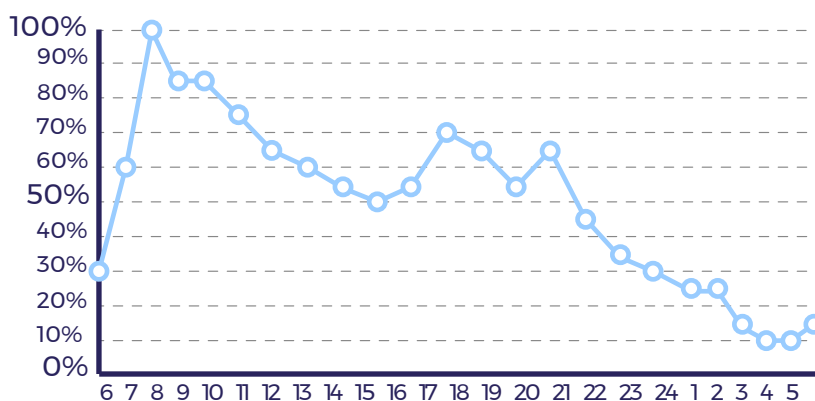

En cuanto a su audiencia, se puede percibir un mayor porcentaje de **hombres (60%)** que de **mujeres (40%)**

y que superan principalmente los 30 años de edad, con poder adquisitivo y fuerza de convocatoria.

### ■ RANGOS DE EDAD

### ■ GÉNEROS

### ■ GRÁFICO DE AUDIENCIA POR HORAS