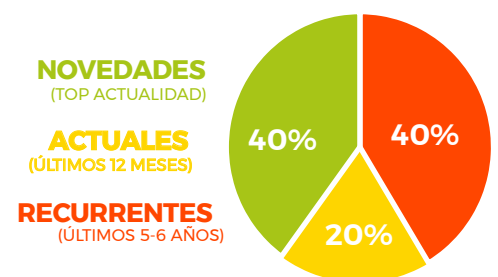

■ RELOJ RADIOFÓRMULA