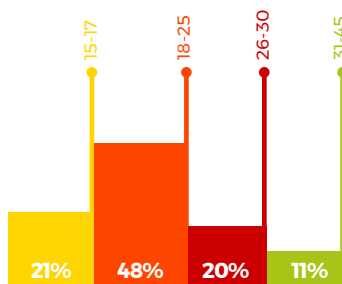

■ ¿QUIÉNES SOMOS?

LAQUESUENA es la radio musical que acompaña al oyente joven y joven-adulto en cualquier momento del día. Pertenece al grupo Emisoras Musicales, especialista en ofrecer a cada oyente el estilo de música que más le gusta. Entre las emisoras del grupo también están Activa FM, Muy Buena, Esencia FM, RockStar, Bikini FM, La Flamenca, La Mega y Gold FM, todas de ámbito nacional y en constante adaptación a los éxitos musicales.

LAQUESUENA es la emisora ideal para escuchar el pop latino actual, con canciones enérgicas como las de Luis Fonsi, Shakira o Ricky Martin; de esas canciones que da gusto cantar en el coche, o bailar en una celebración con los amigos. Por eso, somos la radio escogida por los oyentes de entre 15 y 40 años, un público cuyos gustos cambian continuamente. Esto nos exige mantener un feedback constante, para adaptarnos a las últimas tendencias musicales y para renovarnos siguiendo los intereses del oyente.

Precisamente esta interacción entre emisora y oyentes es lo que nos permite ofrecer una publicidad que encaja con el perfil del público, por lo que LAQUESUENA es el escaparate ideal para hacer llegar tu marca, negocio o evento a las personas a las que realmente les interesa.

■ RANGOS DE EDAD