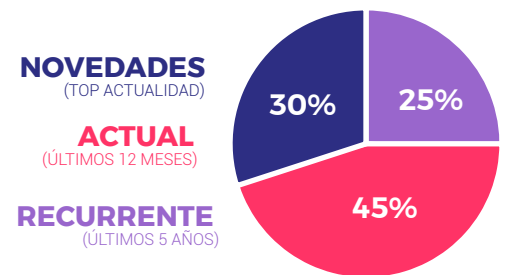

■ RELOJ RADIOFÓRMULA