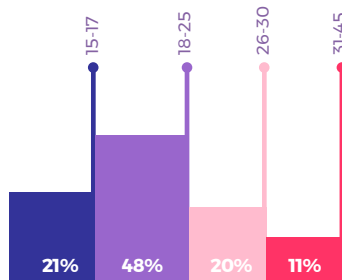

■ ¿QUIÉNES SOMOS?

La Mega es una emisora de radio perteneciente al grupo Emisoras Musicales, en el que también están Activa FM, Muy Buena, La Que Suena, Esencia FM, RockStar, Bikini FM, La Flamenca y Gold FM. Emisora de ámbito provincial que emite una radiofórmula dirigida para jóvenes de entre 15 y 25 años, siendo el producto preferido entre el resto de emisoras de su grupo por los seguidores de la música electrónica actual.

Como valor añadido y marca del grupo de comunicación, cada hora ofrece un boletín informativo express de manera simultánea en todas las emisoras de la cadena, informando de las noticias más destacadas en cuanto a lo local, provincial, nacional e internacional.

La radio que te activa y te pone **todo el dance las 24 horas del día**: dance, house, pop-dance y la música que suena en las pistas de baile en todo el mundo.

¡Ah! Y con la que no pararás de moverte en el gimnasio.

■ RANGOS DE EDAD