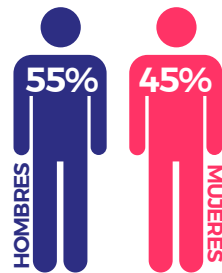

■ ¿QUIÉNES SOMOS?

La Mega es una emisora de radio perteneciente al grupo Emisoras Musicales, en el que también están Activa FM, Muy Buena, La Que Suena, Esencia FM, RockStar, Bikini FM, La Flamenca y Gold FM. Emisora de ámbito provincial que emite una radiofórmula dirigida para jóvenes de entre 15 y 25 años, siendo el producto preferido entre el resto de emisoras de su grupo por los seguidores de la música electrónica actual.

Como valor añadido y marca del grupo de comunicación, cada hora ofrece un boletín informativo express de manera simultánea en todas las emisoras de la cadena, informando de las noticias más destacadas en cuanto a lo local, provincial, nacional e internacional.

La radio que te activa y te pone **todo el dance las 24 horas del día**: dance, house, pop-dance y la música que suena en las pistas de baile en todo el mundo.

¡Ah! Y con la que no pararás de moverte en el gimnasio.

■ RANGOS DE EDAD

■ GÉNEROS

■ RELOJ RADIOFÓRMULA

■ GRÁFICO DE AUDIENCIA POR HORAS

■ ZONAS DE COBERTURA

■ NUESTRO COMPROMISO CONTIGO

- **Complicidad:** formamos parte de tu equipo, tus objetivos son los nuestros.
- **Empatía:** entendemos tus necesidades.
- **Pensamiento estratégico:** investigación y análisis para llegar a quién necesitas.
- **Creatividad:** para captar la atención hay que emocionar.